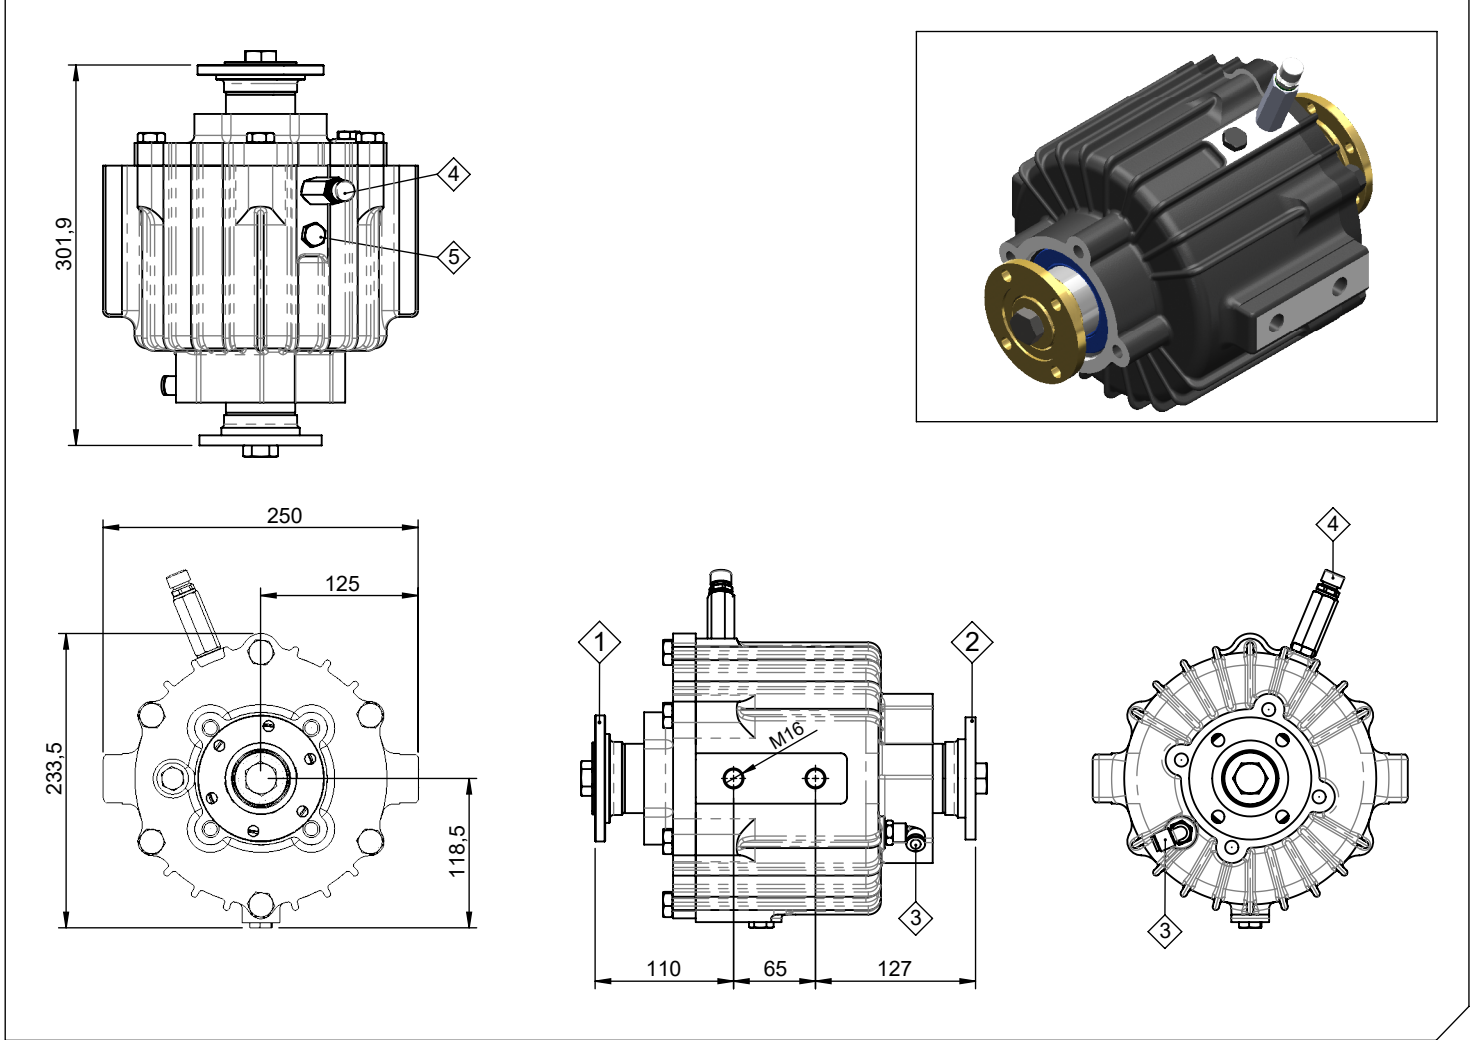

Araç Tipi	ÜNİVERSAL
Ara Şanzıman Tipi	ÜNİVERSAL

Ürün Kodu	<b>KRD.16</b>
Revizyon No-Tarih	03 / 17.01.2020

### Opsiyonlar

- 1 : Giriş - ISO 7647 - ISO 7646- ISO 8667 Standartlarda Kaplin
- 2 : Çıkış - ISO 7647 - ISO 7646- ISO 8667 Standartlarda Kaplin
- 3 : Hava giriş - Devreye Alma
- 4 : Havalandırma Tapası
- 5 : Yağ Doldurma Tapası

### Teknik Bilgi

Çıkışlar	Azami Değerler	Azami Devir	Çevrim Oranı	Bağlantı Şekli	Kumanda Kontrol
1	-			SAFT/SHAFT	HAVALI/PNEUMATIC
2	110 kw	3500 Rpm	1/1	Ağırlık	
				27	

**KOZANOĞLU**  
**KOZMAKSAN**

HYDRAULIC PUMPS & POWER TAKE-OFFS MANUFACTURING LIMITED CO.  
HİDROLİK POMPA ve ARA ŞANZIMAN PTO İMALAT SAN.LTD.ŞTİ.